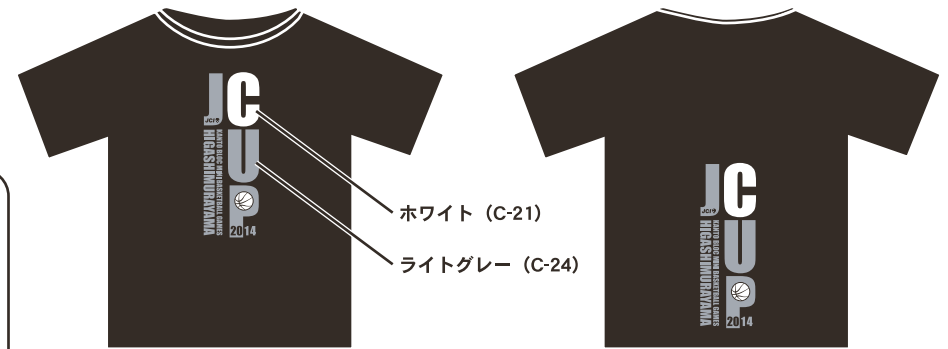

Tシャツデザイン

ライトドライTシャツ (3.4オンス)

サイズ: 150, SS, S, M, L, LL, 3L, 4L, 5L

お値段: ¥1,500 (税込み)

前: 真ん中・上側にプリント

後: 真ん中・下側にプリント

ライトドライTシャツ (3.4オンス)

サイズ: 150, SS, S, M, L, LL, 3L, 4L, 5L

お値段: ¥1,500 (税込み)

前: 真ん中・上側にプリント

後: 真ん中・下側にプリント

ライトドライTシャツ (3.4オンス)

サイズ: 150, SS, S, M, L, LL, 3L, 4L, 5L

お値段: ¥1,500 (税込み)

前: 真ん中・上側にプリント

後: 真ん中・下側にプリント

ライトドライTシャツ (3.4オンス)

サイズ: 150, SS, S, M, L, LL, 3L, 4L, 5L

お値段: ¥1,500 (税込み)

前: 真ん中・上側にプリント

後: 真ん中・下側にプリント