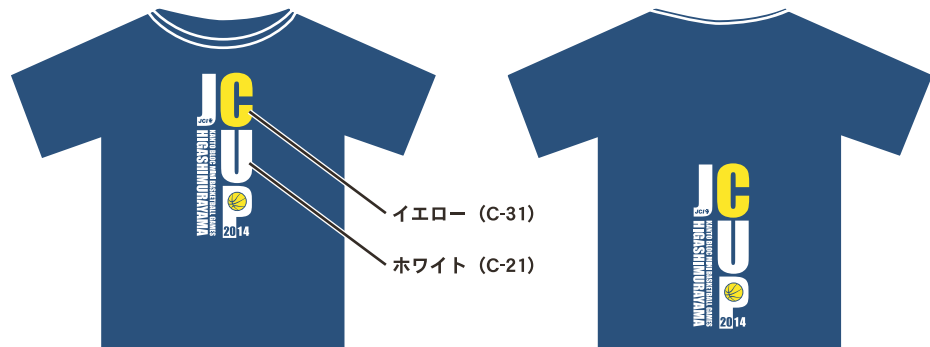

Tシャツデザイン

ライトドライTシャツ (3.4オンス)

サイズ: 150, SS, S, M, L, LL, 3L, 4L, 5L

お値段: ¥1,500 (税込み)

前: 真ん中・上側にプリント

後: 真ん中・下側にプリント

ライトドライTシャツ (3.4オンス)

サイズ: 150, SS, S, M, L, LL, 3L, 4L, 5L

お値段: ¥1,500 (税込み)

前: 真ん中・上側にプリント

後: 真ん中・下側にプリント

ライトドライTシャツ (3.4オンス)

サイズ: 150, SS, S, M, L, LL, 3L, 4L, 5L

お値段: ¥1,500 (税込み)

前: 真ん中・上側にプリント

後: 真ん中・下側にプリント

ライトドライTシャツ (3.4オンス)

サイズ: 150, SS, S, M, L, LL, 3L, 4L, 5L

お値段: ¥1,500 (税込み)

前: 真ん中・上側にプリント

後: 真ん中・下側にプリント